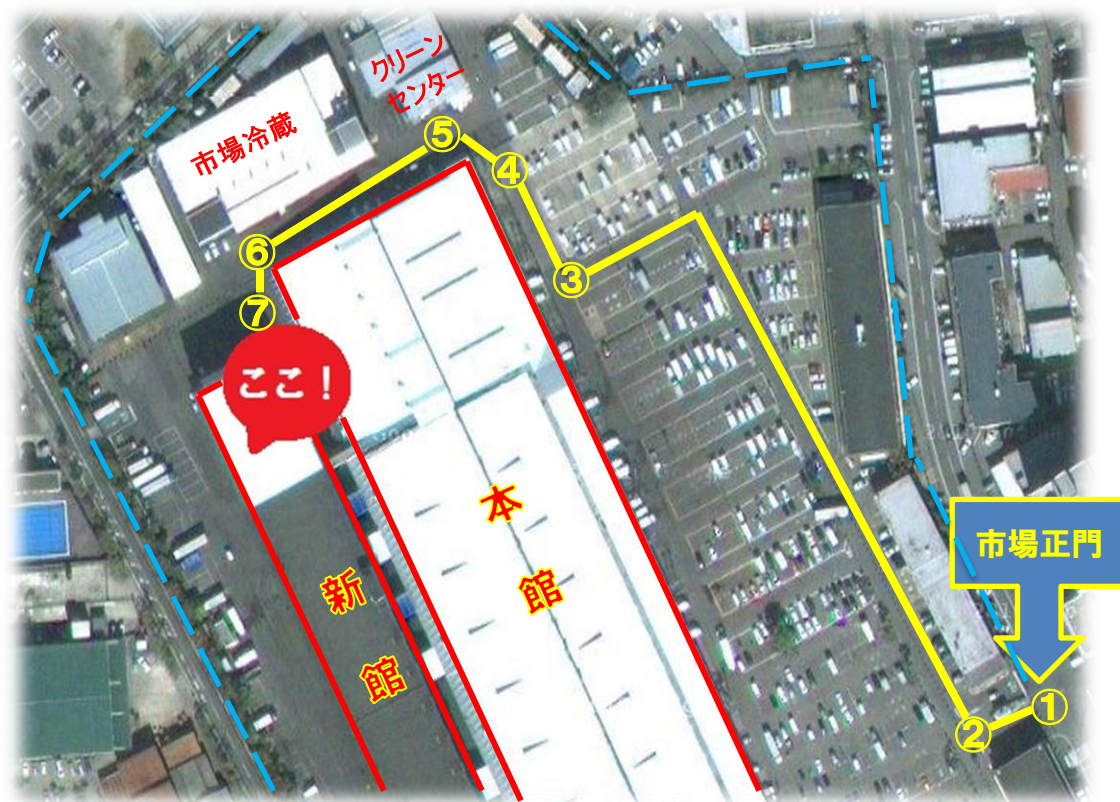

金沢市中央卸売市場内

正門から ウロコ水産 事務所 へのルート

① 市場正門へ入る
正門をお入り下さい

② 通過後右折する
県庁の方向へ進んで下さい

③ 駐車場を横切る
青いねじりはちまきの日除けが目印の売場の方へ駐車場を渡ります

④ クリーンセンター
クリーンセンター前を左折します

⑤ 市場冷蔵前へ
クリーンセンターから市場冷蔵の方へ進みます

⑥ 当社が見えます
市場冷蔵前へ来ると視界が開け新館に当社の建物が見えます

⑦ 建物入口
当社看板のあるドアに入り階段を上ります

ゴール
階段を3階まで上がると当社玄関が見えます